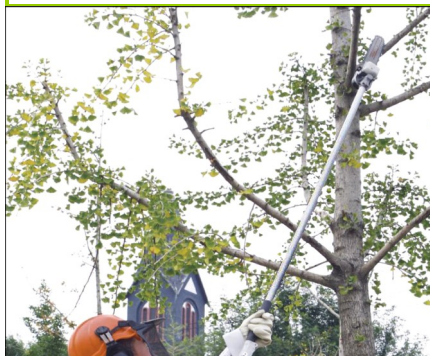

MOTOSIERRAS PODADORA DE ALTURA

MAQUINARIA AGRICOLA
BLASCO S.L.

ARNES INCLUIDO

375€

P.V.P recomendado IVA incluido

MODELO ZMP2600

- MOTOR: 2T
- POTENCIA: 25.4 CC
- ALTURA TOTAL: 2.05 M
- TIPO: EJE RECTO

ESPADA 10 " 25 CM CADENA 3/8 BP

ALTURA: 2.5 M APROX

POSIBILIDAD DE ALARGARLA 60cm MAS

BOMBA DE ACEITE REGULABLE

TODOS LOS ARTÍCULOS PRESENTADOS TIENEN GARANTÍA DE 2 AÑOS.