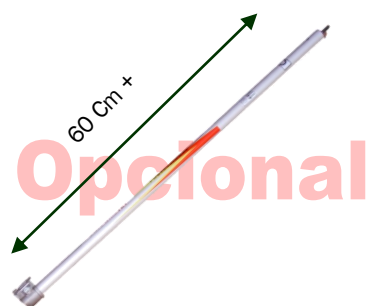

MOTOSIERRAS PODADORA DE ALTURA

MAQUINARIA AGRICOLA
BLASCO S.L.

ARNES INCLUIDO

375€

P.V.P recomendado IVA incluido

MODELO ZMP2600

- MOTOR: 2T
- POTENCIA: 25.4 CC
- ALTURA TOTAL: 2.05 M
- TIPO: EJE RECTO

ESPADA 10 " 25 CM CADENA 3/8 BP

ALTURA: 2.5 M APROX

POSIBILIDAD DE ALARGARLA 60cm MAS

BOMBA DE ACEITE REGULABLE

TODOS LOS ARTÍCULOS PRESENTADOS TIENEN GARANTÍA DE 2 AÑOS.